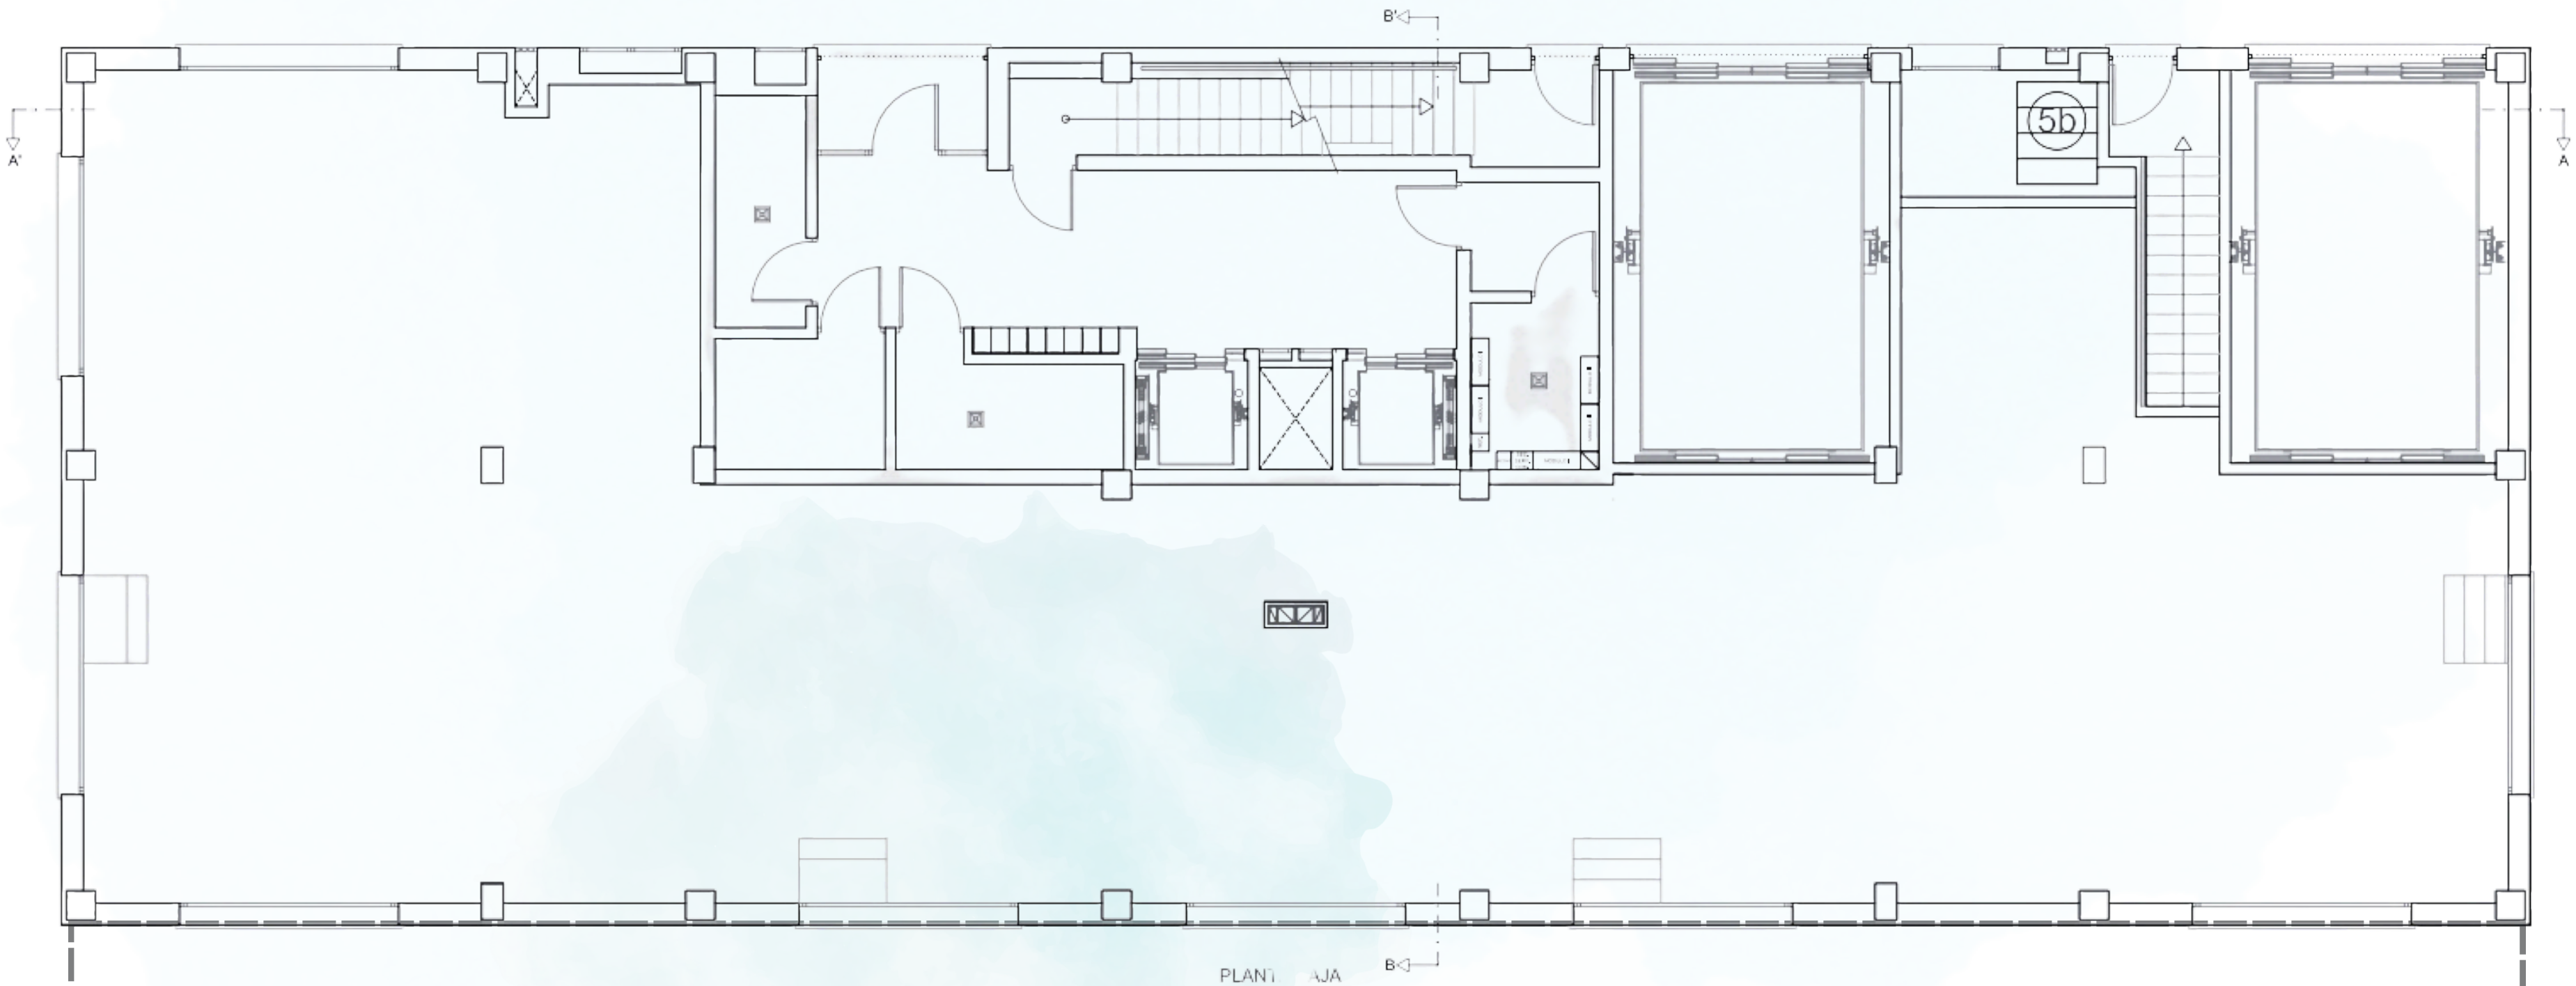

Bajo Comercial

TORRE
Voramax

Calle Isla Menorca
// Calle Riu Guadalquivir 24
PUERTO DE SAGUNTO

by

HERMANOS MELLADO

Local comercial

En edificio residencial de 36
viviendas terminado.

Local de 273,60 m² + terraza

EN VENTA

TERRAZA

Bajo Comercial

| | |
|------------|-----------------------|
| SUP CONST. | 273,60 m ² |
| SUP ÚTIL | 251,55 m ² |

by

HERMANOS MELLADO

by

HERMANOS MELLADO